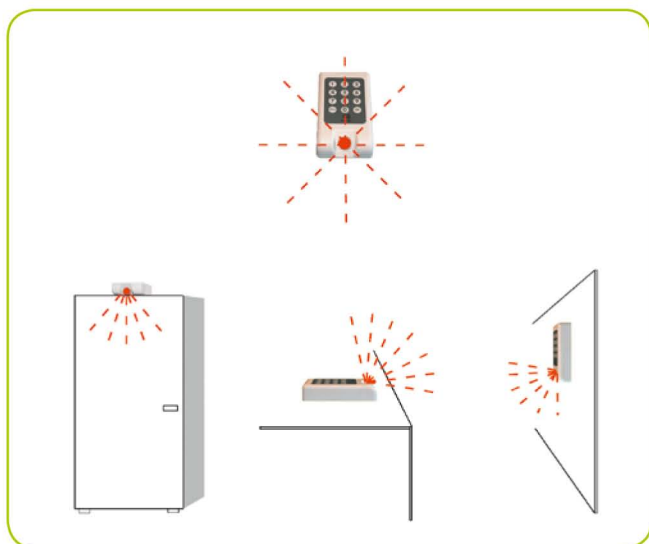

Inhoud

- Mobeye
- Batterijen
- Handleiding
- Verkorte gebruikerscodes
- Raam-/deursticker

in uw opslagruimte

op uw boot of caravan

Geen stroomvoorziening nodig

Geen telefoonlijn nodig

Geen installatiewerk

bij uw huis in aanbouw

... of in uw vakantiehuis

Detectiebereik

U kunt de Mobeye® ophangen of neerleggen. De bewegingssensor kijkt over een afstand van ongeveer 8 meter, 360 graden in het rond; de vorm van de behuizing stelt u in staat de hoek te kiezen waaronder u bewegingen wilt waarnemen.